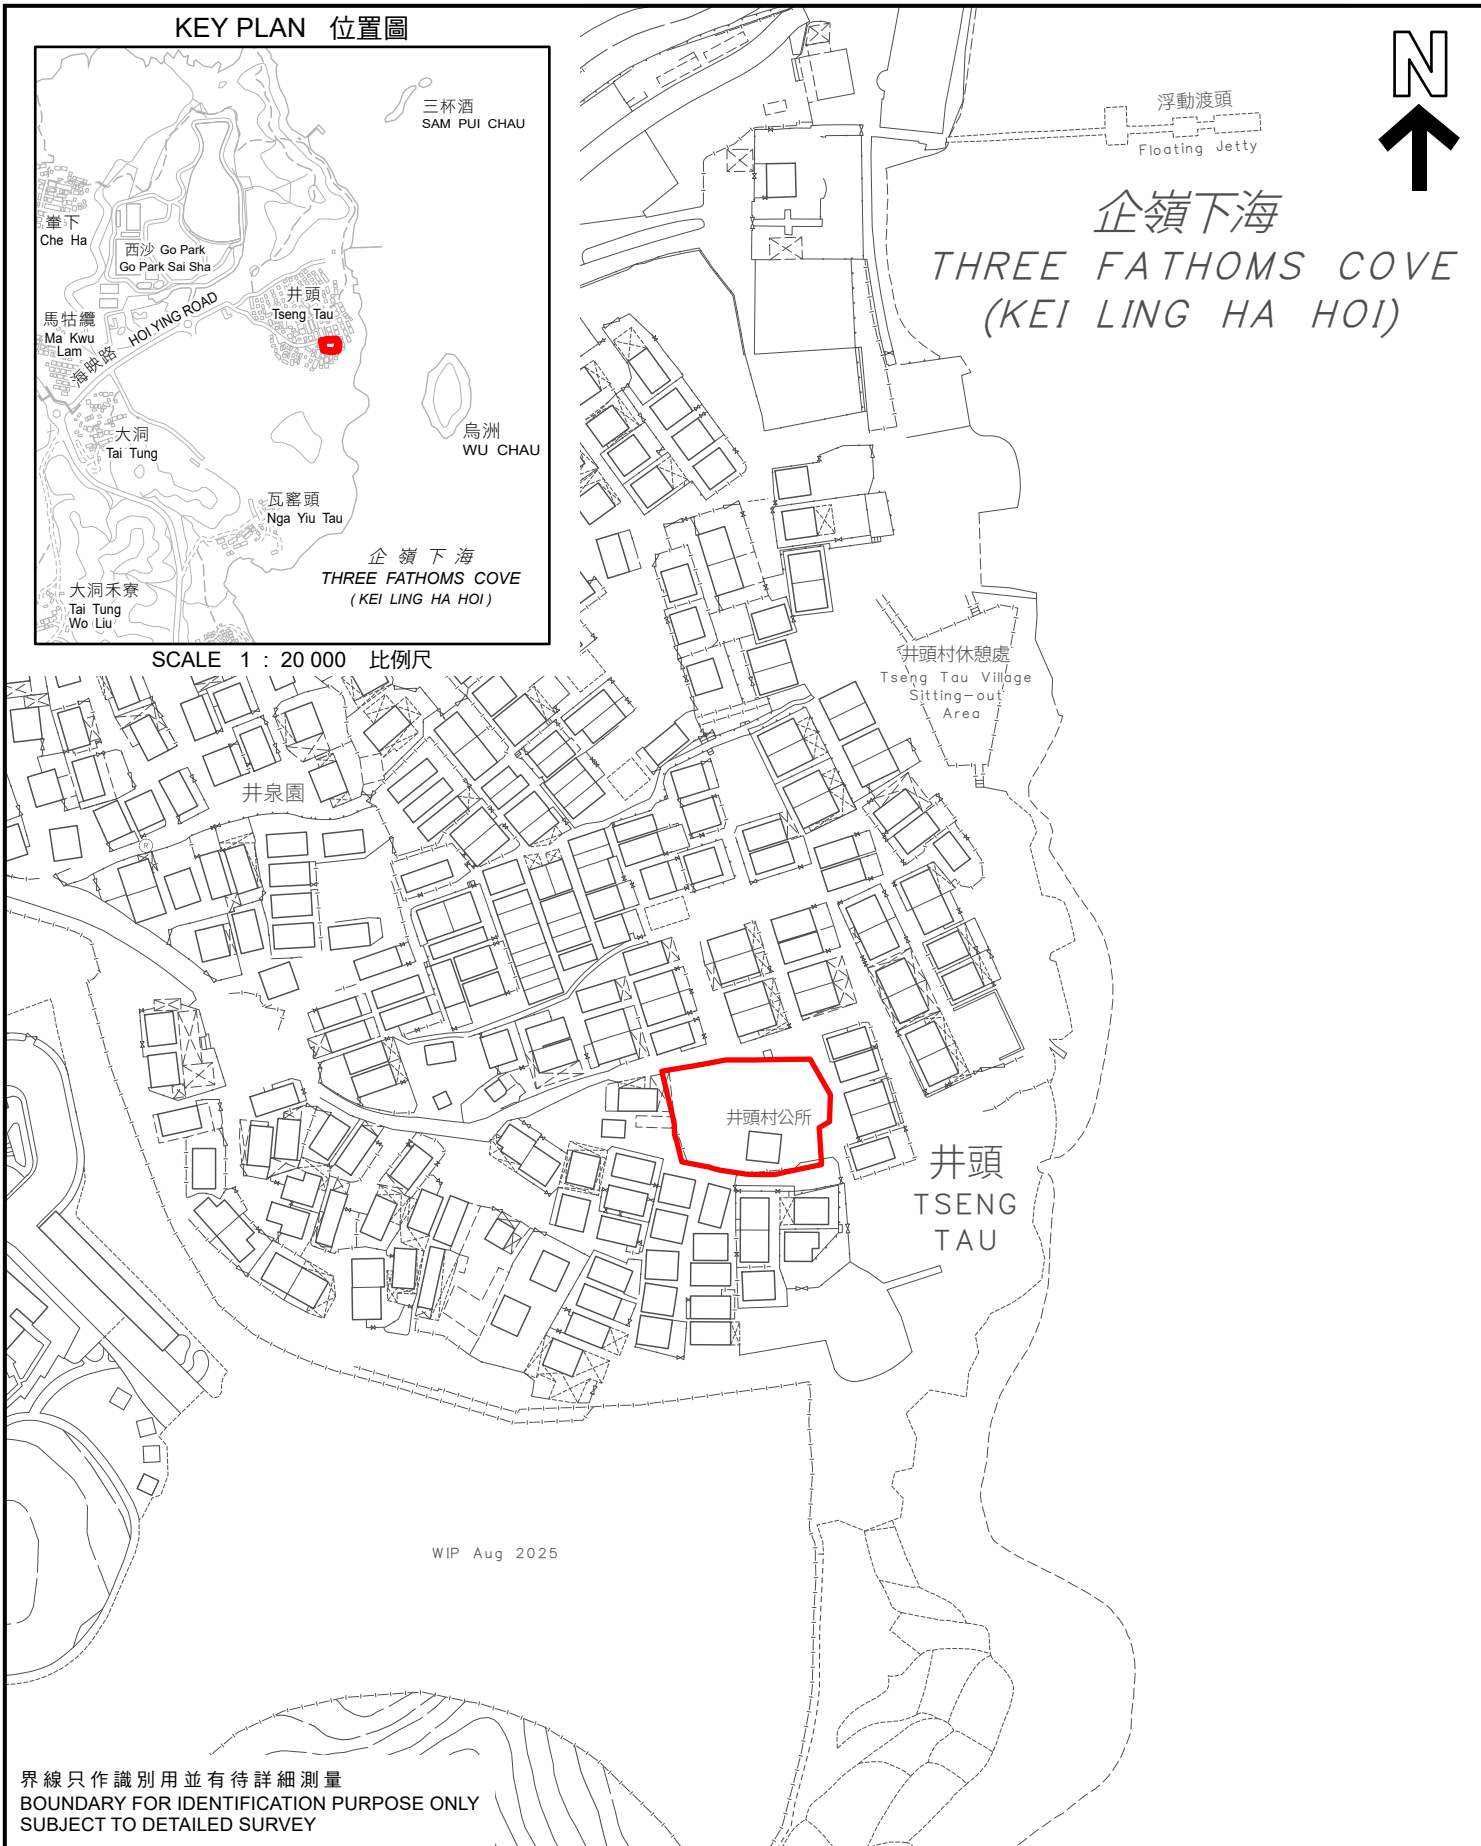

KEY PLAN 位置圖

SCALE 1 : 20 000 比例尺

企嶺下海  
THREE FATHOMS COVE  
(KEI LING HA HOI)

WIP Aug 2025

界線只作識別用並有待詳細測量  
BOUNDARY FOR IDENTIFICATION PURPOSE ONLY  
SUBJECT TO DETAILED SURVEY

 主題地點  
SUBJECT SITE

前校舍名稱  
FORMER SCHOOL NAME  
日新學校  
YAT SUN SCHOOL

規劃署  
Planning Department

本摘要圖於2026年3月31日擬備，  
所根據的資料為測量圖編號  
8-NW-16A, 16B, 16C及16D  
EXTRACT PLAN PREPARED ON 31.3.2026  
BASED ON SURVEY SHEETS No.  
8-NW-16A, 16B, 16C & 16D

SCALE 1 : 2 000 比例尺  
米 METRES 40 0 40 80 米 METRES

參考編號  
REFERENCE No.  
M/HOLS/26/8