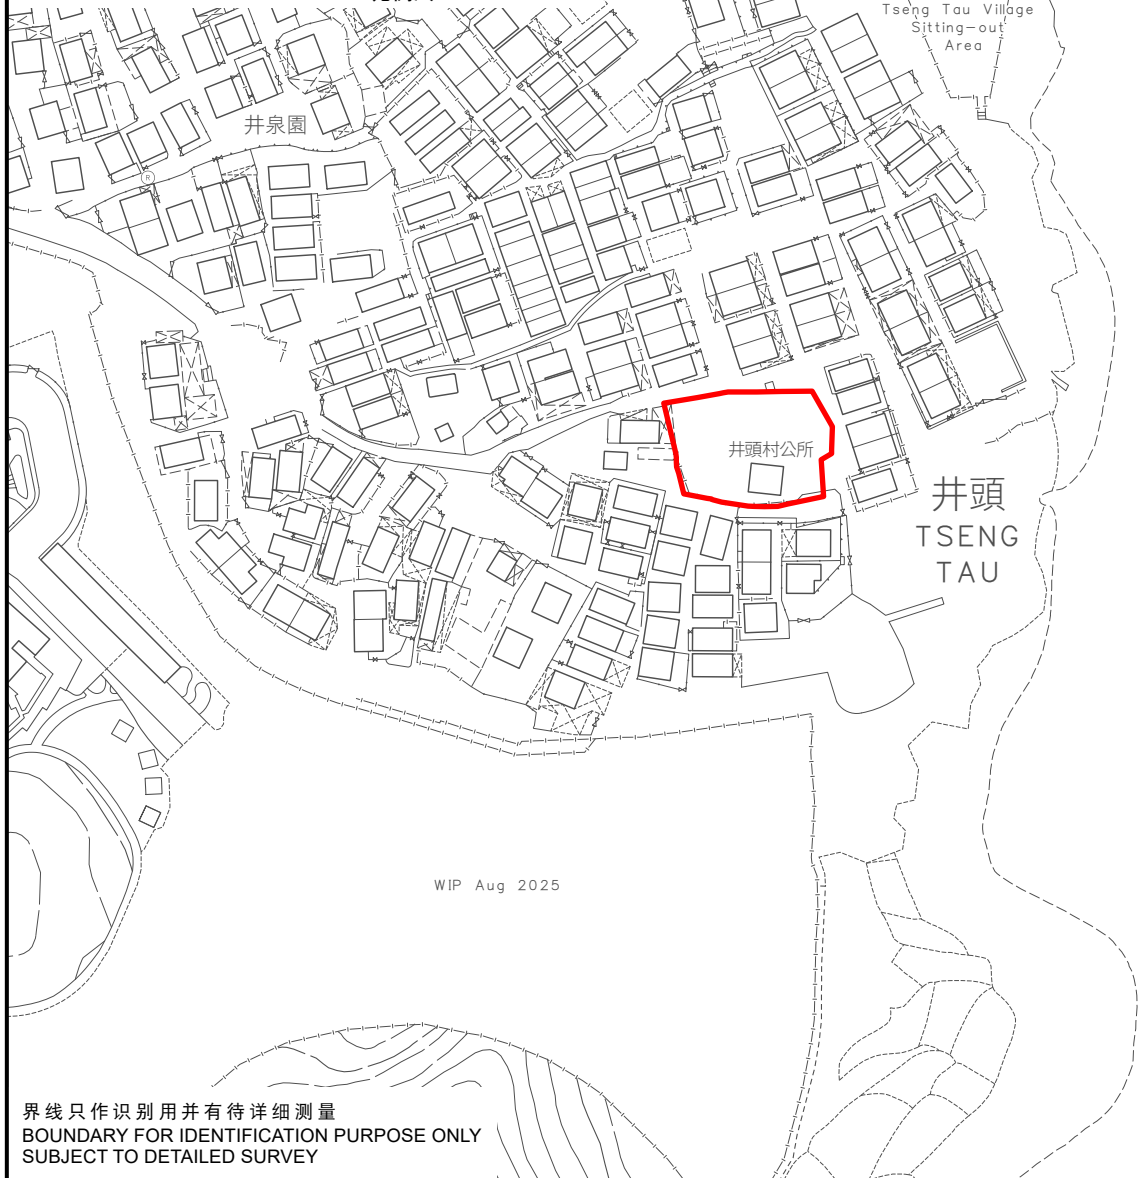

KEY PLAN 位置图

SCALE 1 : 20 000 比例尺

企嶺下海
THREE FATHOMS COVE
(KEI LING HA HOI)

WIP Aug 2025

界线只作识别用并有待详细测量
BOUNDARY FOR IDENTIFICATION PURPOSE ONLY
SUBJECT TO DETAILED SURVEY

 主题地点
SUBJECT SITE

前校舍名称
FORMER SCHOOL NAME
日新学校
YAT SUN SCHOOL

规划署
Planning Department

本摘要图于2026年3月31日拟备，
所根据的资料为测量图编号
8-NW-16A, 16B, 16C及16D
EXTRACT PLAN PREPARED ON 31.3.2026
BASED ON SURVEY SHEETS No.
8-NW-16A, 16B, 16C & 16D

SCALE 1 : 2 000 比例尺
米 METRES 40 0 40 80 米 METRES