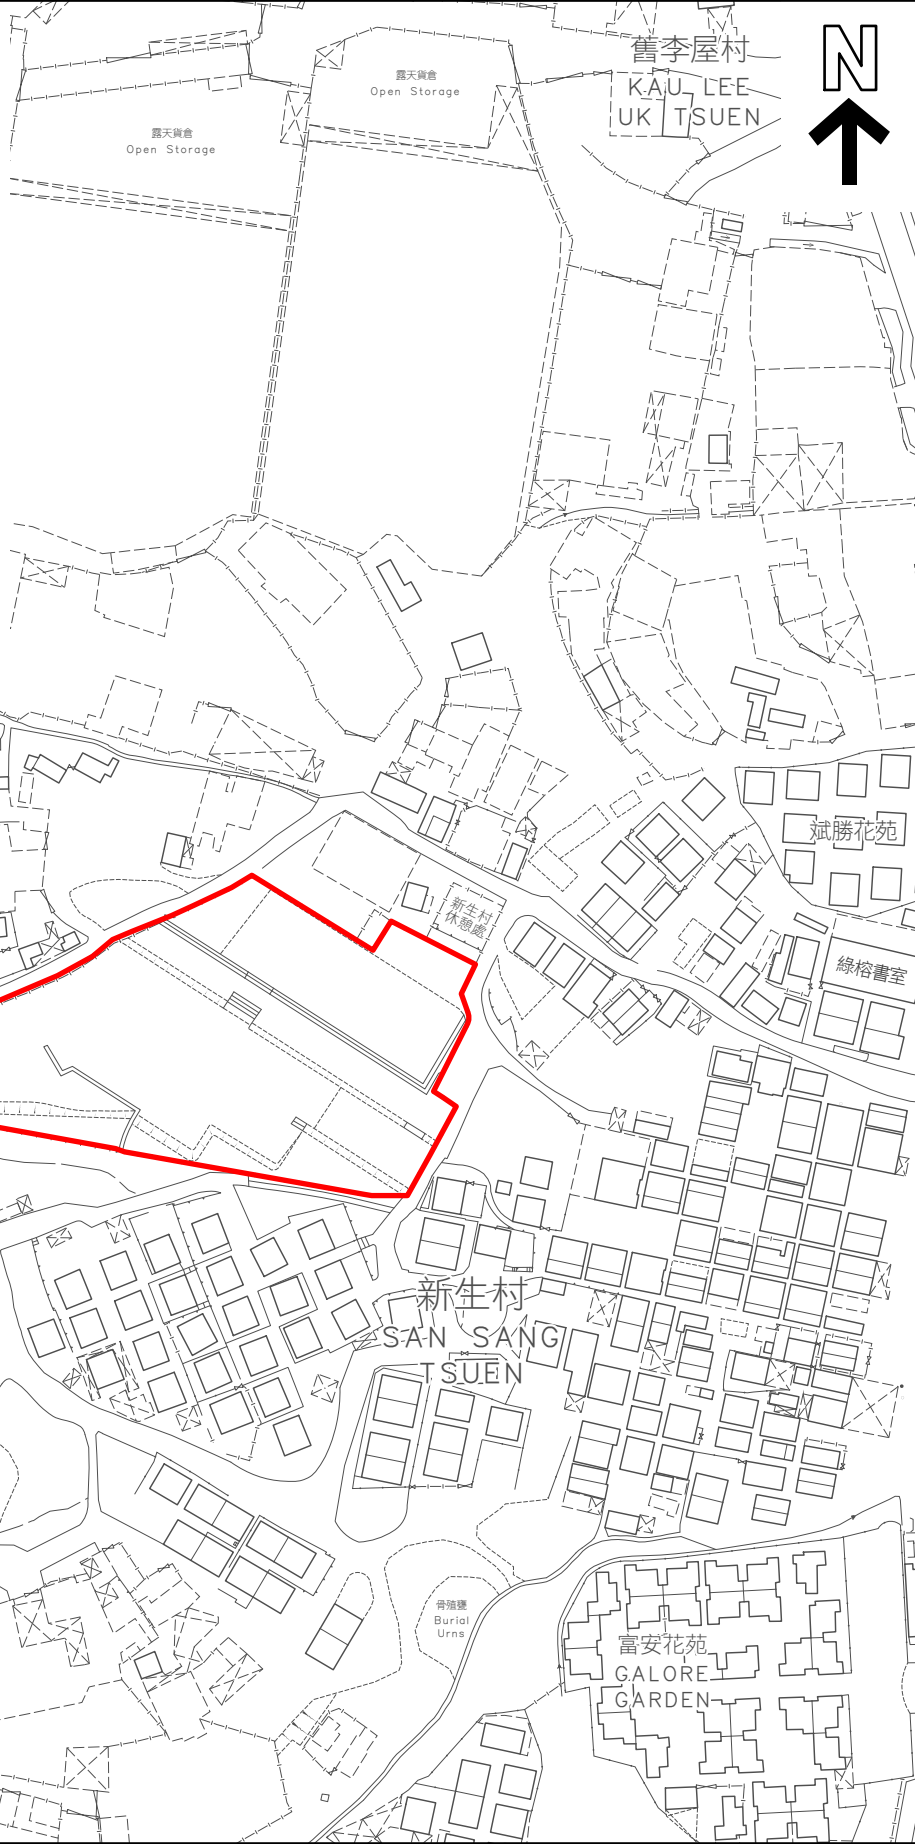

KEY PLAN 位置圖

SCALE 1 : 20 000 比例尺

界線只作識別用並有待詳細測量
BOUNDARY FOR IDENTIFICATION PURPOSE ONLY
SUBJECT TO DETAILED SURVEY

 主題地點
SUBJECT SITE

前校舍名稱
FORMER SCHOOL NAME
友恭學校
YAU KUNG SCHOOL

規劃署
Planning Department

本摘要圖於2026年3月31日擬備，
所根據的資料為測量圖編號
6-NW-7C及12A
EXTRACT PLAN PREPARED ON 31.3.2026
BASED ON SURVEY SHEETS No.
6-NW-7C & 12A

參考編號
REFERENCE No.
M/HOLS/26/8