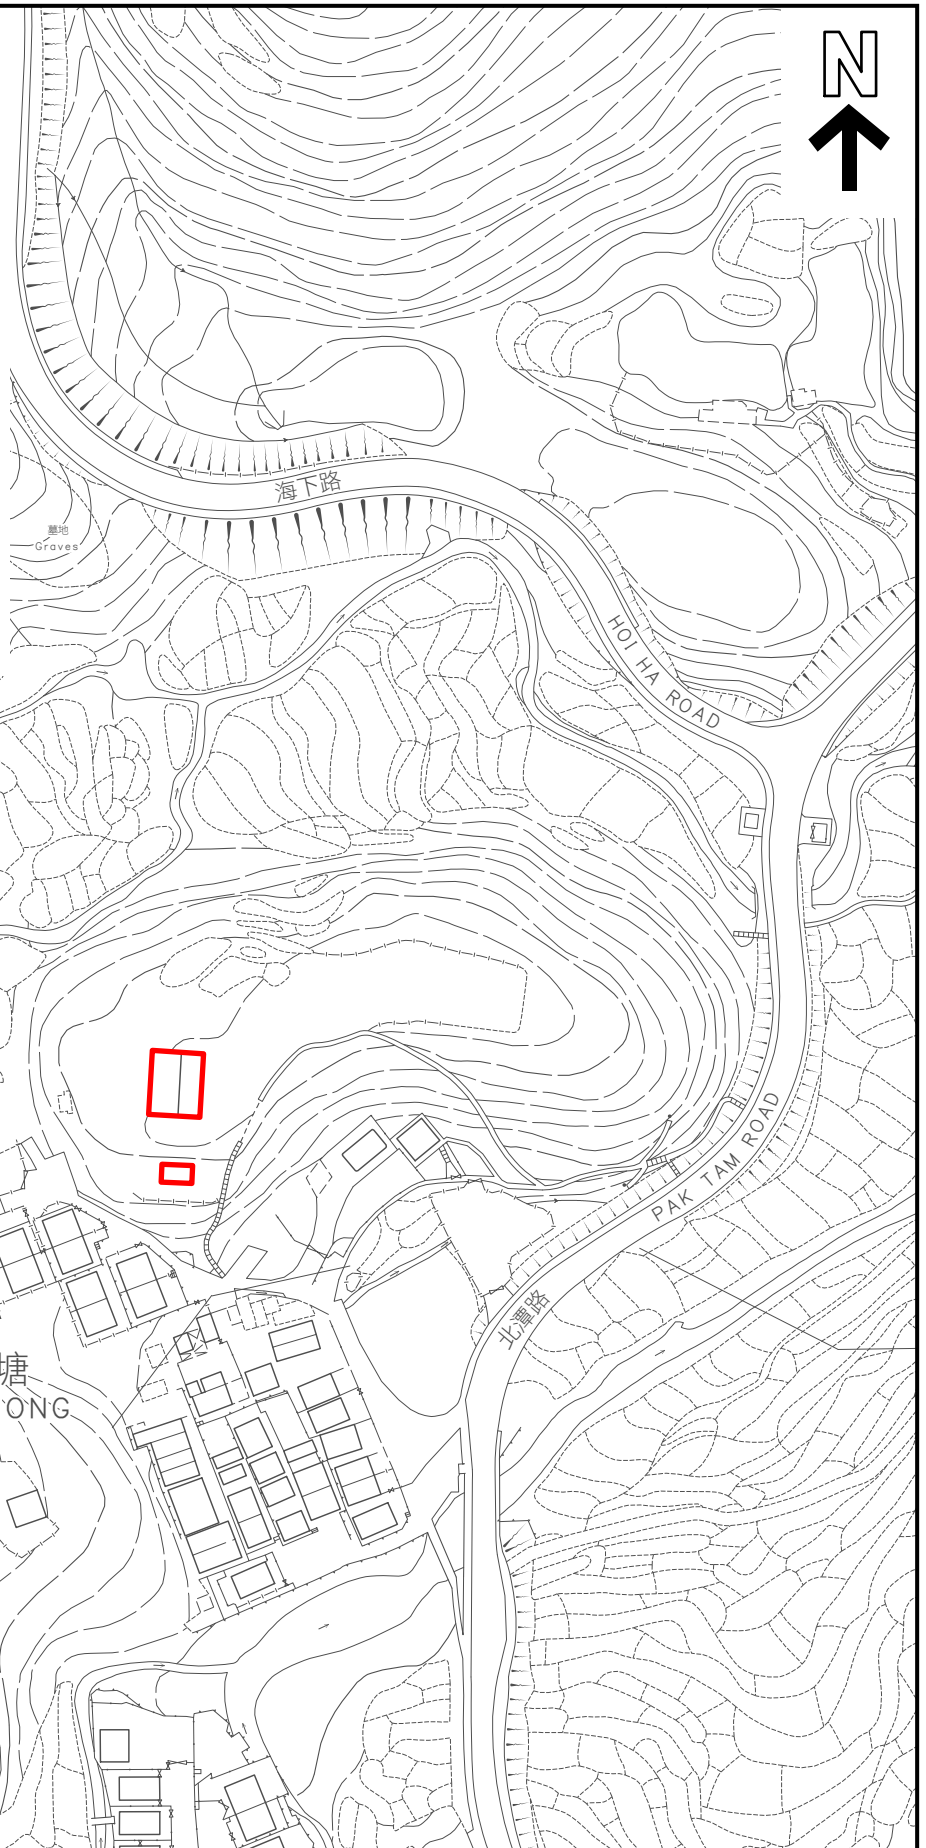

KEY PLAN 位置圖

SCALE 1 : 20 000 比例尺

界線只作識別用並有待詳細測量
 BOUNDARY FOR IDENTIFICATION PURPOSE ONLY
 SUBJECT TO DETAILED SURVEY

 主題地點
 SUBJECT SITE

前校舍名稱
FORMER SCHOOL NAME
 誘善學校
 YAU SIN SCHOOL

規劃署
 Planning Department

本摘要圖於2026年3月31日擬備，
 所根據的資料為測量圖編號
 8-NW-15C, 15D, 20A及20B
 EXTRACT PLAN PREPARED ON 31.3.2026
 BASED ON SURVEY SHEETS No.
 8-NW-15C, 15D, 20A & 20B

SCALE 1 : 2 000 比例尺

參考編號
 REFERENCE No.
 M/HOLS/26/8