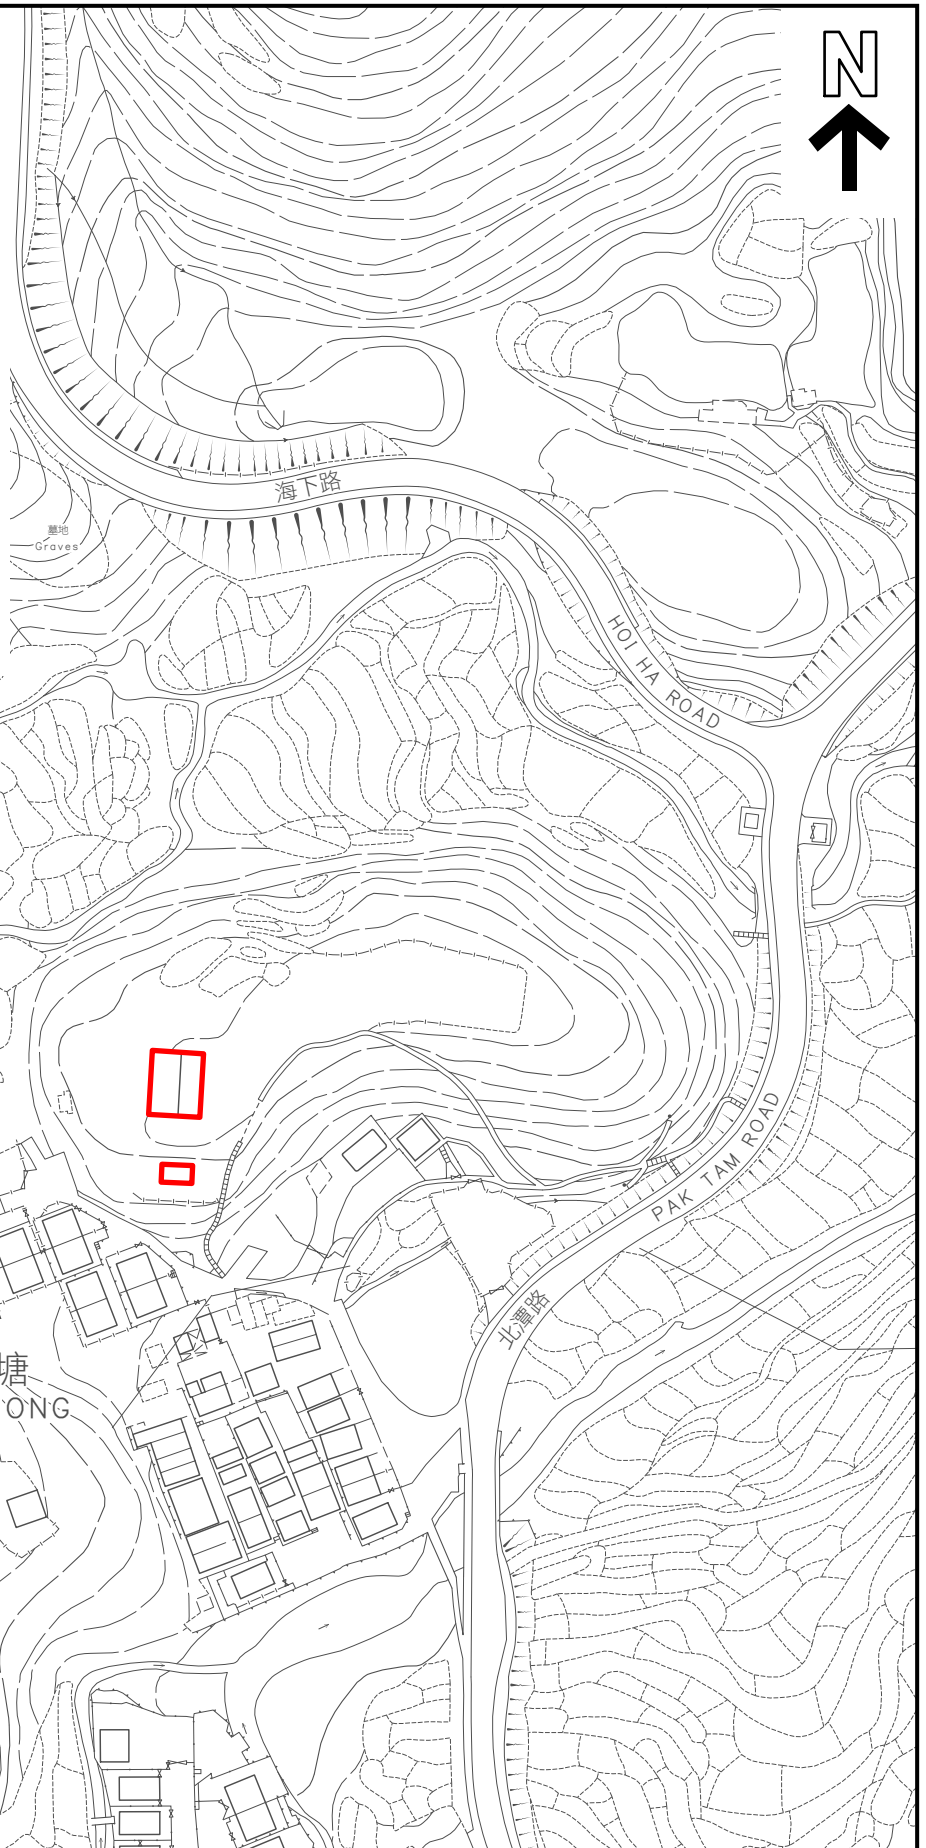

KEY PLAN 位置图

SCALE 1 : 20 000 比例尺

界线只作识别用并有待详细测量
 BOUNDARY FOR IDENTIFICATION PURPOSE ONLY
 SUBJECT TO DETAILED SURVEY

主题地点
 SUBJECT SITE

前校舍名称
FORMER SCHOOL NAME
 诱善学校
 YAU SIN SCHOOL

规划署
 Planning Department

本摘要图于2026年3月31日拟备，
 所根据的资料为测量图编号
 8-NW-15C, 15D, 20A及20B
 EXTRACT PLAN PREPARED ON 31.3.2026
 BASED ON SURVEY SHEETS No.
 8-NW-15C, 15D, 20A & 20B

SCALE 1 : 2 000 比例尺

参考编号
 REFERENCE No.
 M/HOLS/26/8