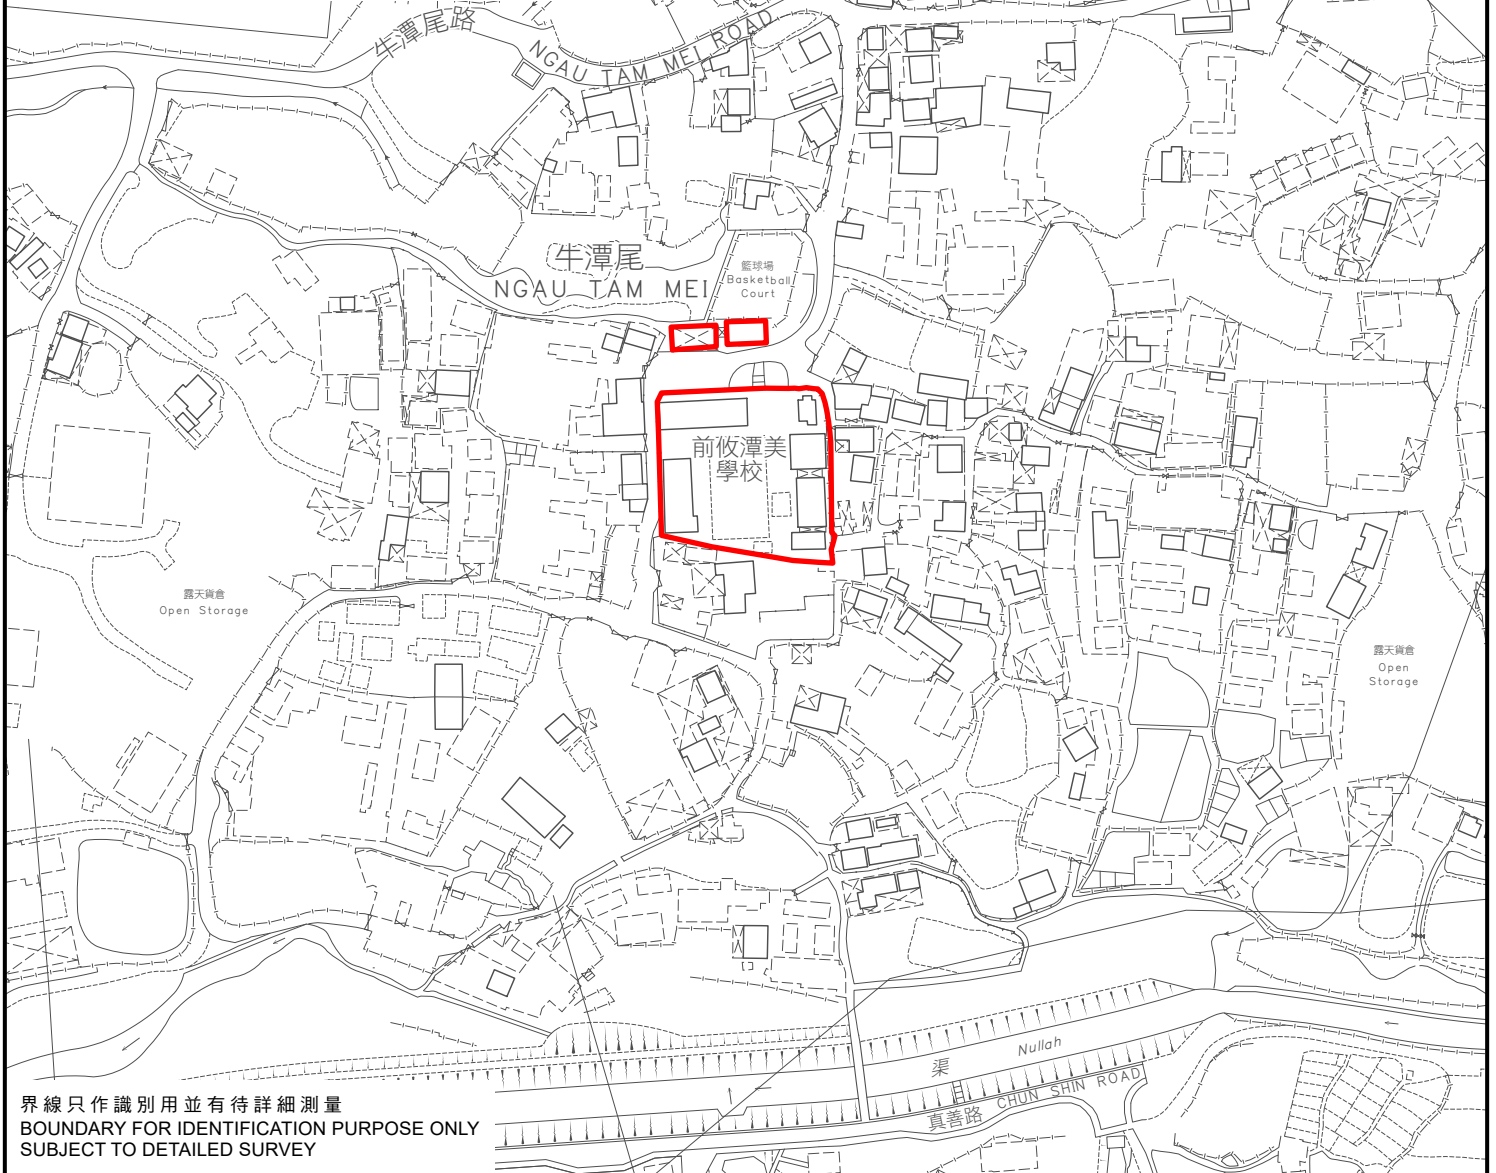

KEY PLAN 位置圖

SCALE 1 : 20 000 比例尺

界線只作識別用並有待詳細測量
BOUNDARY FOR IDENTIFICATION PURPOSE ONLY
SUBJECT TO DETAILED SURVEY

主題地點
SUBJECT SITE

前校舍名稱
FORMER SCHOOL NAME

攸潭美小學
YAU TAM MEI PRIMARY SCHOOL

規劃署
Planning Department

本摘要圖於2026年3月31日擬備，
所根據的資料為測量圖編號
2-SE-17D及18C

EXTRACT PLAN PREPARED ON 31.3.2026
BASED ON SURVEY SHEETS No.
2-SE-17D & 18C

SCALE 1 : 2 000 比例尺

參考編號
REFERENCE No.
M/HOLS/26/8