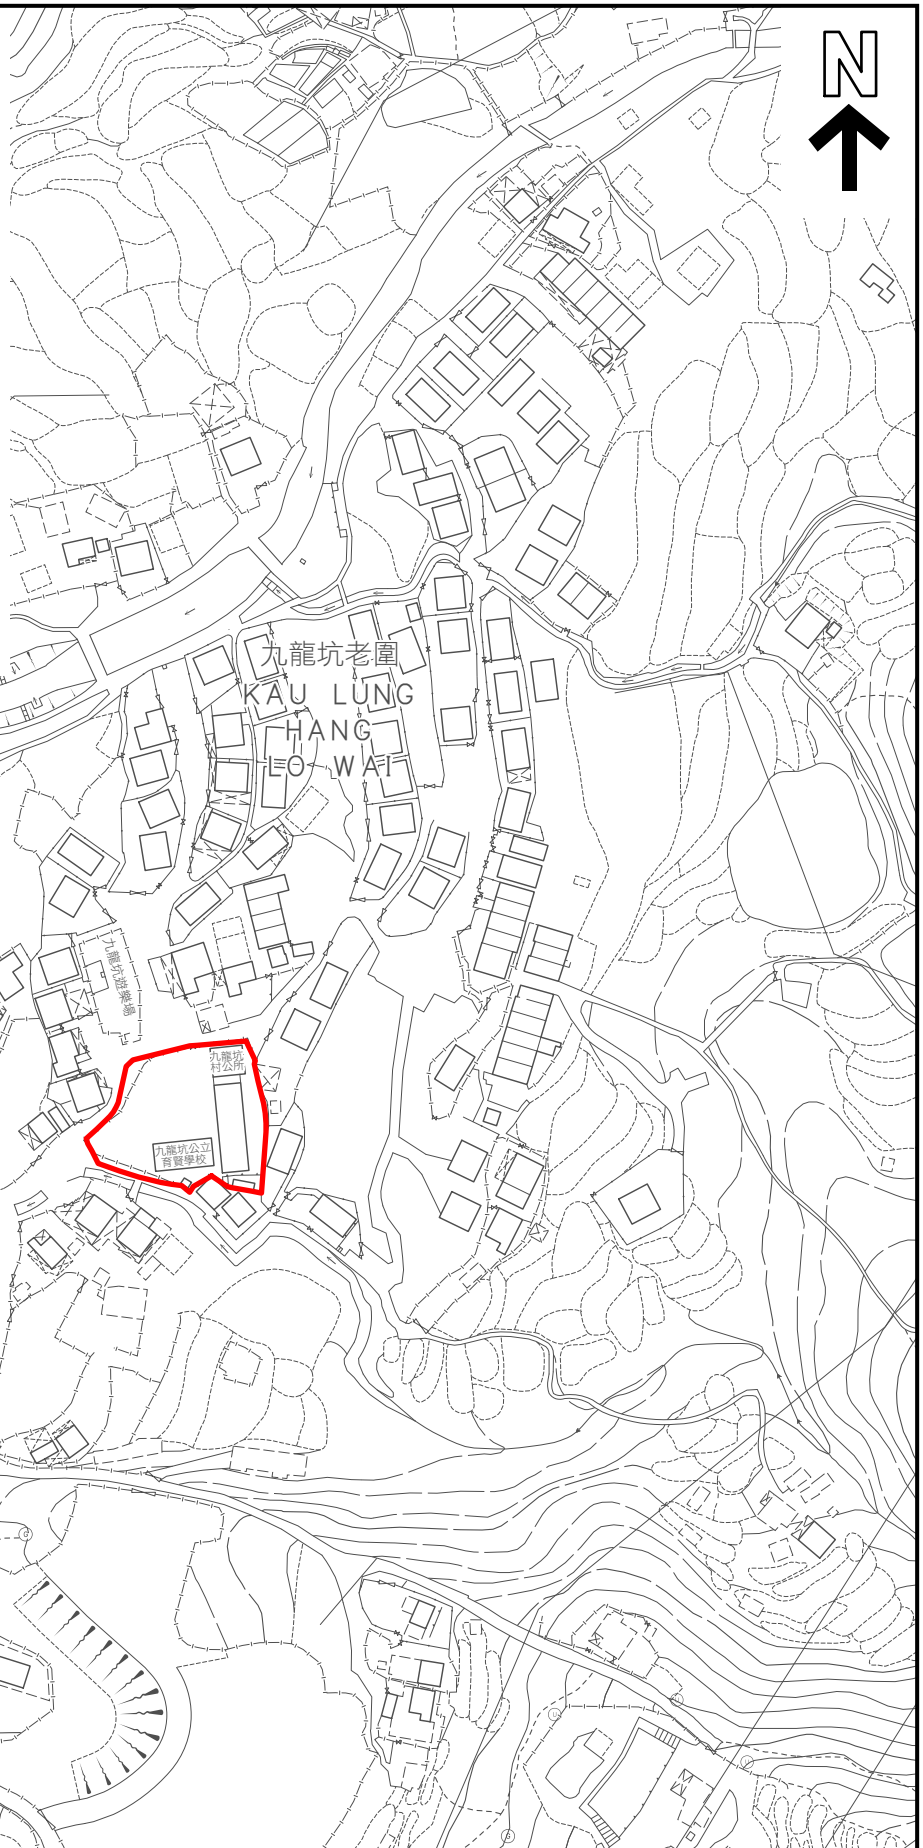

KEY PLAN 位置图

SCALE 1 : 20 000 比例尺

界线只作识别用并有待详细测量
BOUNDARY FOR IDENTIFICATION PURPOSE ONLY
SUBJECT TO DETAILED SURVEY

 主题地点
SUBJECT SITE

前校舍名称
FORMER SCHOOL NAME
育贤学校
YUK YIN SCHOOL

规划署
Planning Department

本摘要图于2026年3月31日拟备，
所根据的资料为测量图编号
3-SW-18B, 18D, 19A及19C
EXTRACT PLAN PREPARED ON 31.3.2026
BASED ON SURVEY SHEETS No.
3-SW-18B, 18D, 19A & 19C

SCALE 1 : 2 000 比例尺
米 METRES 40 0 40 80 米 METRES

参考编号
REFERENCE No.
M/HOLS/26/8