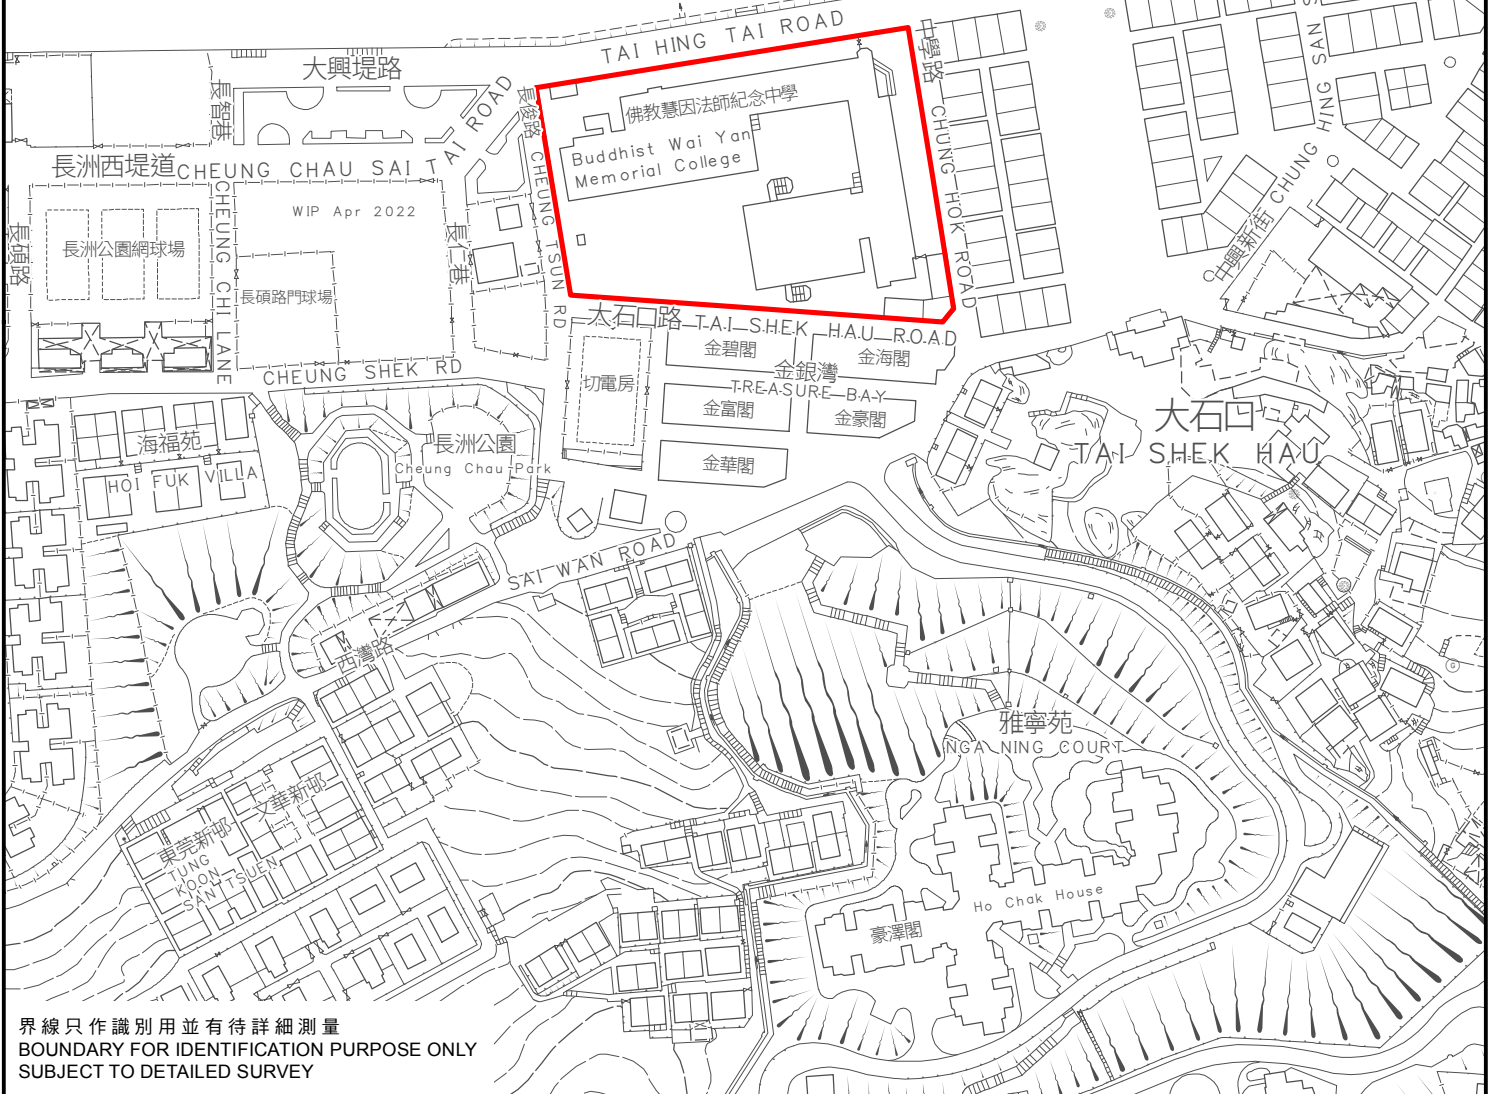

KEY PLAN 位置圖

SCALE 1 : 20 000 比例尺

長洲避風塘
CHEUNG CHAU TYPHOON SHELTER

界線只作識別用並有待詳細測量
BOUNDARY FOR IDENTIFICATION PURPOSE ONLY
SUBJECT TO DETAILED SURVEY

 主題地點
SUBJECT SITE

前校舍名稱
FORMER SCHOOL NAME

佛教慧因法師紀念中學
BUDDHIST WAI YAN
MEMORIAL COLLEGE

規劃署
PLANNING
DEPARTMENT

參考編號
REFERENCE No.
M/HOLS/23/21

圖 PLAN
127

本摘要圖於2023年3月15日擬備，
所根據的資料為測量圖編號
14-NW-19D和24B

EXTRACT PLAN PREPARED ON 15.3.2023
BASED ON SURVEY SHEETS No.
14-NW-19D AND 24B