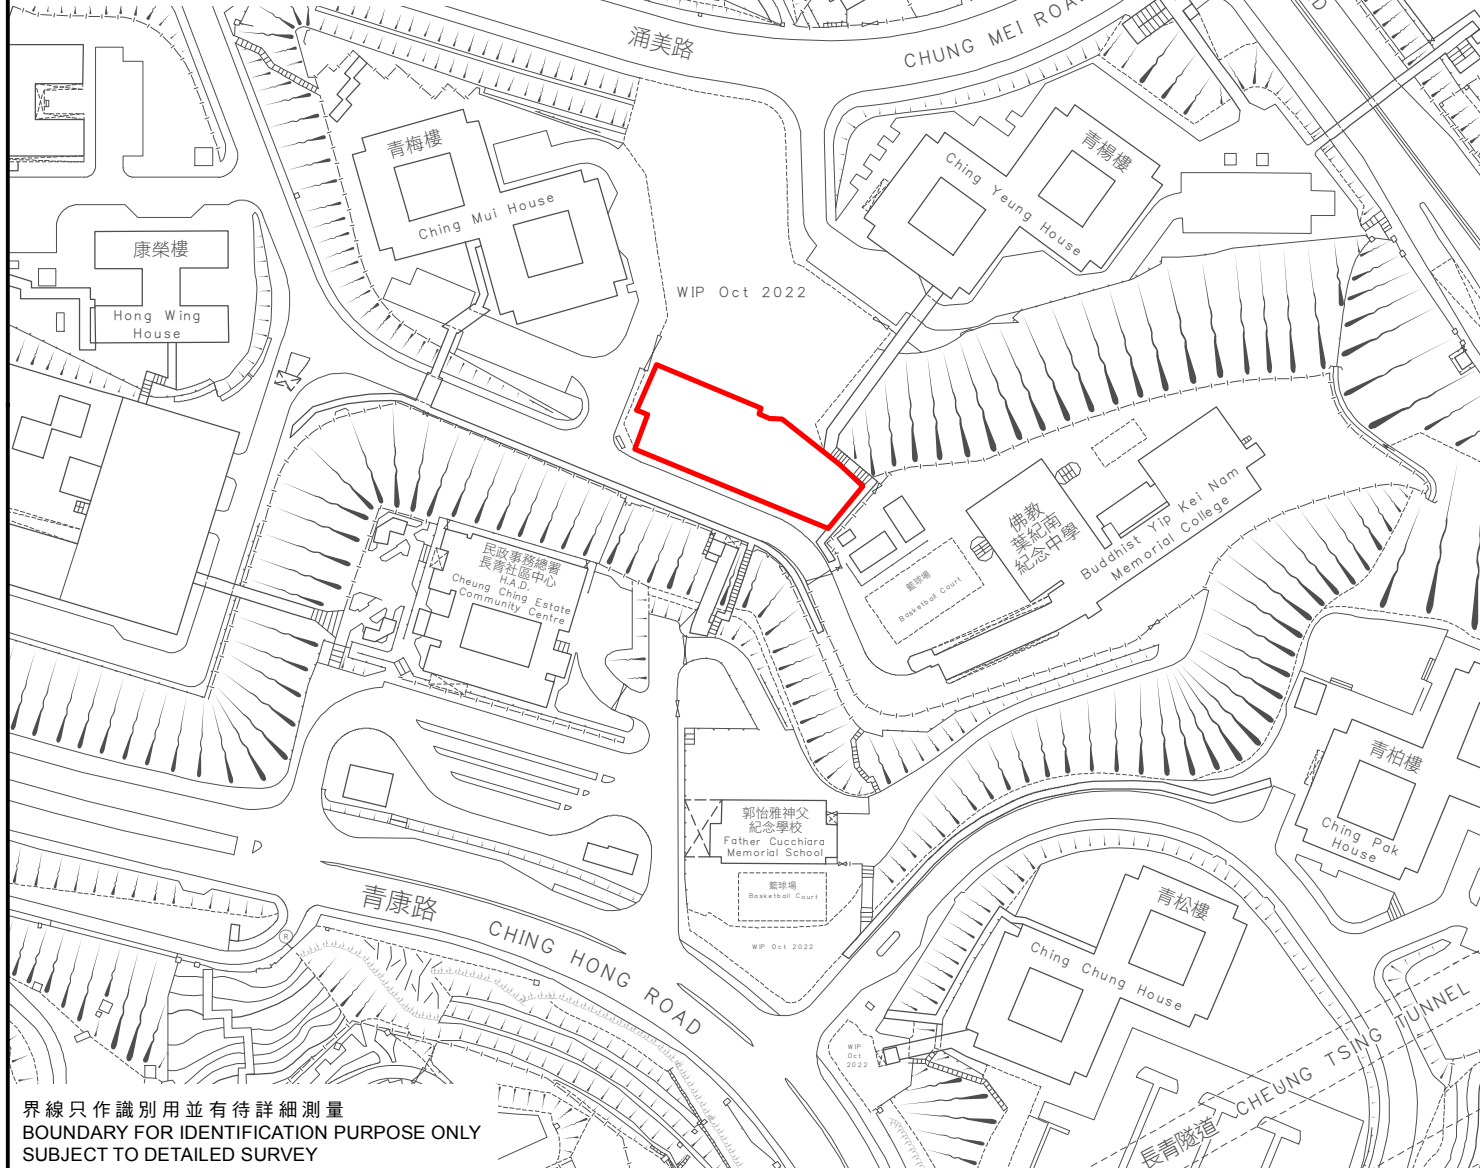

KEY PLAN 位置圖

SCALE 1 : 20 000 比例尺

界線只作識別用並有詳細測量  
BOUNDARY FOR IDENTIFICATION PURPOSE ONLY  
SUBJECT TO DETAILED SURVEY

 主題地點  
SUBJECT SITE

本摘要圖於2023年3月15日擬備，  
所根據的資料為測量圖編號  
10-NE-5A, 5B, 5C和5D

EXTRACT PLAN PREPARED ON 15.3.2023  
BASED ON SURVEY SHEETS No.  
10-NE-5A, 5B, 5C AND 5D

前校舍名稱  
FORMER SCHOOL NAME  
香港張氏宗親總會張熾昌紀念小學  
HKCSC ASSOCIATION  
CHEUNG CHI CHEONG MEMORIAL PRIMARY SCHOOL  
AT CHEUNG CHING ESTATE

SCALE 1 : 2 000 比例尺

米 40 0 40 80 米  
METRES

規劃署  
PLANNING  
DEPARTMENT 

參考編號  
REFERENCE No.  
M/HOLS/23/21

圖 PLAN  
13