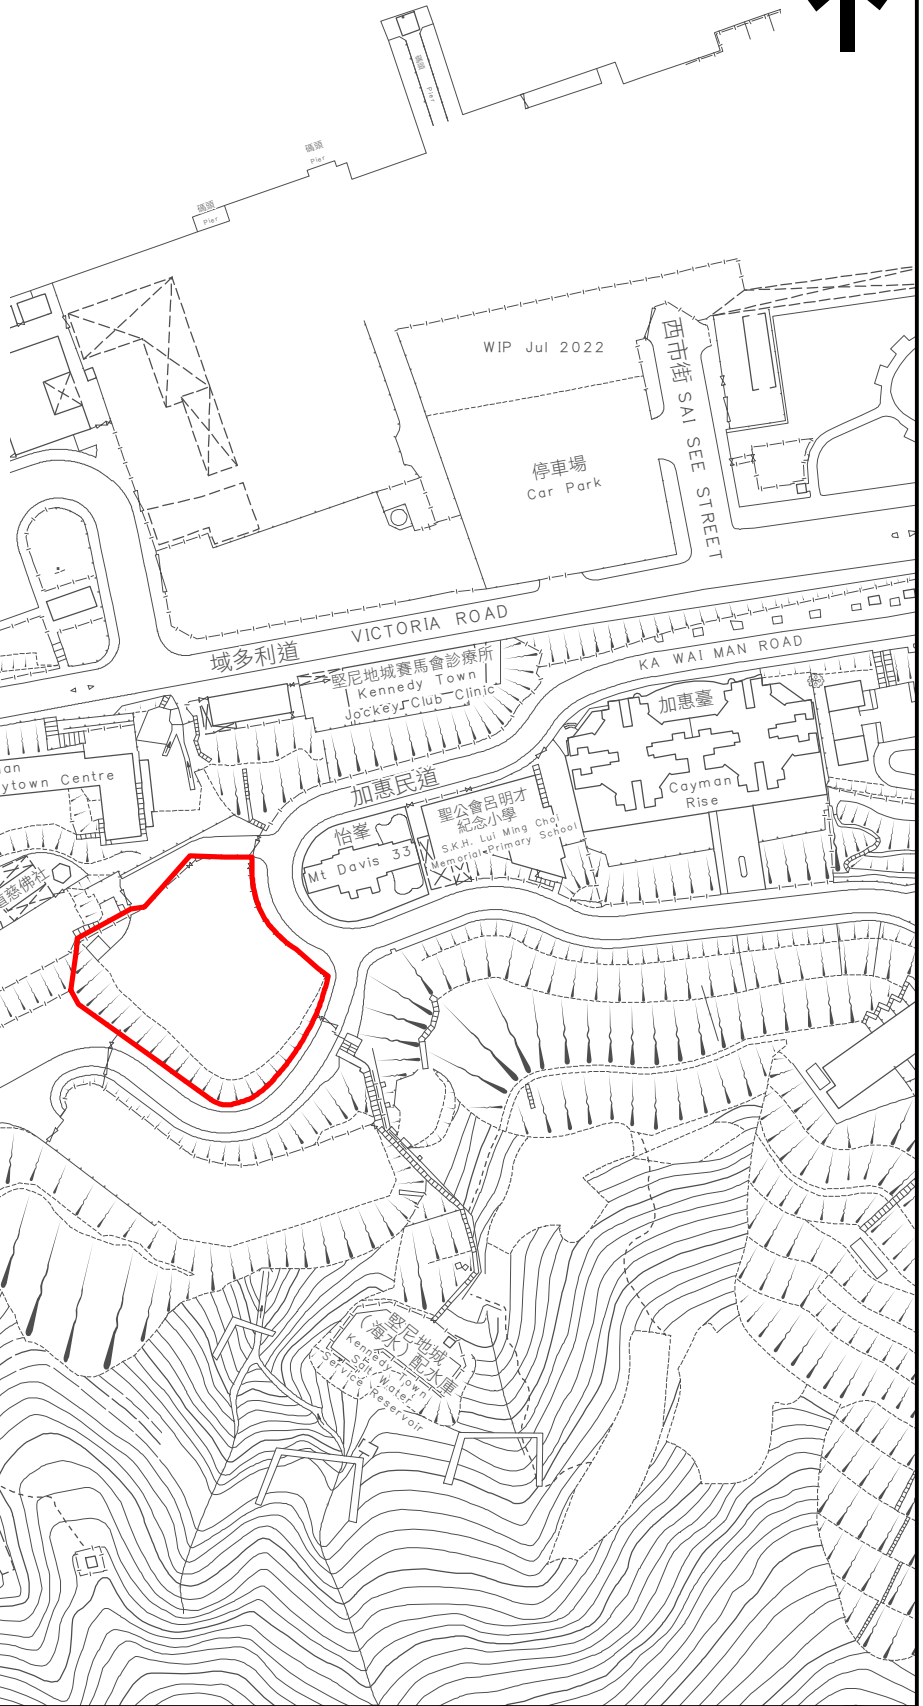

KEY PLAN 位置圖

SCALE 1 : 20 000 比例尺

界線只作識別用並有待詳細測量  
BOUNDARY FOR IDENTIFICATION PURPOSE ONLY  
SUBJECT TO DETAILED SURVEY

 主題地點  
SUBJECT SITE

本摘要圖於2023年3月15日擬備，  
所根據的資料為測量圖編號  
11-SW-6C和6D

EXTRACT PLAN PREPARED ON 15.3.2023  
BASED ON SURVEY SHEETS No.  
11-SW-6C AND 6D

前校舍名稱  
FORMER SCHOOL NAME  
香港學堂  
HONG KONG ACADEMY

SCALE 1 : 2 000 比例尺

規劃署  
PLANNING  
DEPARTMENT 

參考編號  
REFERENCE No.  
M/HOLS/23/21

圖 PLAN  
1