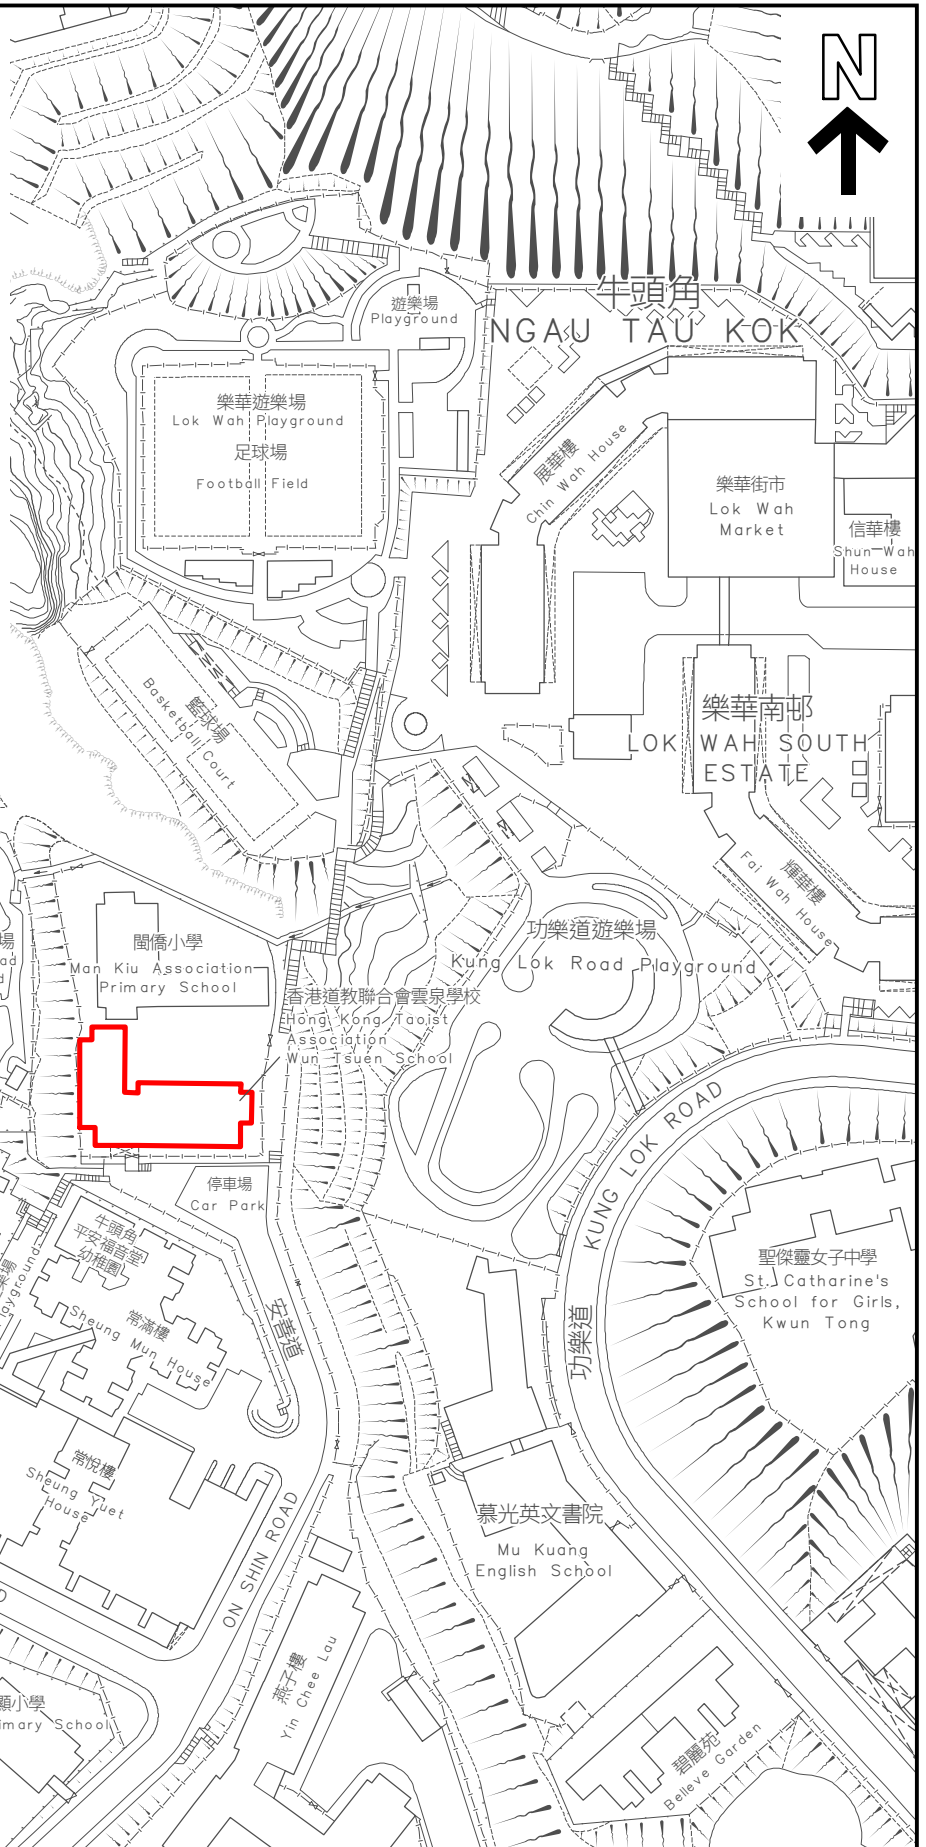

KEY PLAN 位置圖

SCALE 1 : 20 000 比例尺

界線只作識別用並有詳細測量
BOUNDARY FOR IDENTIFICATION PURPOSE ONLY
SUBJECT TO DETAILED SURVEY

 主題地點
SUBJECT SITE

本摘要圖於2023年3月15日擬備，
所根據的資料為測量圖編號
11-NE-17B和18A

EXTRACT PLAN PREPARED ON 15.3.2023
BASED ON SURVEY SHEETS No.
11-NE-17B AND 18A

前校舍名稱
FORMER SCHOOL NAME

香港道教聯合會雲泉學校
HONG KONG TAOIST ASSOCIATION
WUN TSUEN SCHOOL

規劃署
PLANNING
DEPARTMENT

參考編號
REFERENCE No.
M/HOLS/23/21

圖 PLAN
208