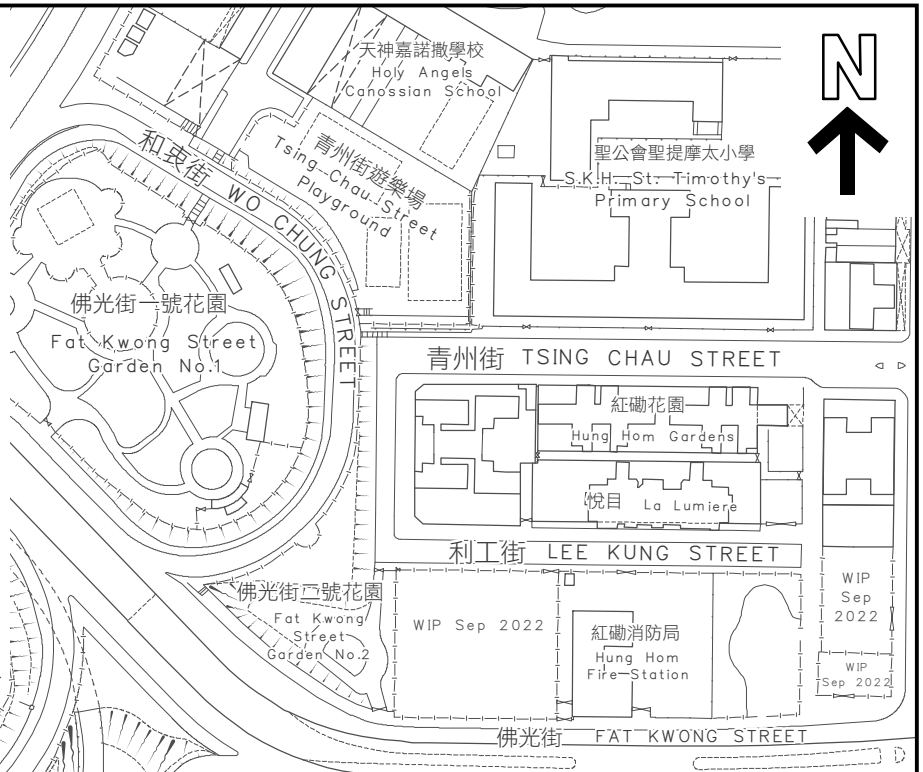

KEY PLAN 位置圖

SCALE 1 : 20 000 比例尺

界線只作識別用並有詳細測量  
BOUNDARY FOR IDENTIFICATION PURPOSE ONLY  
SUBJECT TO DETAILED SURVEY

 <p>主題地點 SUBJECT SITE</p>	<p>前校舍名稱 <u>FORMER SCHOOL NAME</u> 紅磡官立小學 HUNG HOM GOVERNMENT PRIMARY SCHOOL</p>	<p>規劃署 PLANNING DEPARTMENT</p> 
<p>本摘要圖於2023年3月15日擬備， 所根據的資料為測量圖編號11-NW-25B和25D EXTRACT PLAN PREPARED ON 15.3.2023 BASED ON SURVEY SHEETS No. 11-NW-25B AND 25D</p>	<p>SCALE 1 : 2 000 比例尺</p> 	<p>參考編號 REFERENCE No. M/HOLS/23/21</p> <p>圖 PLAN 6</p>