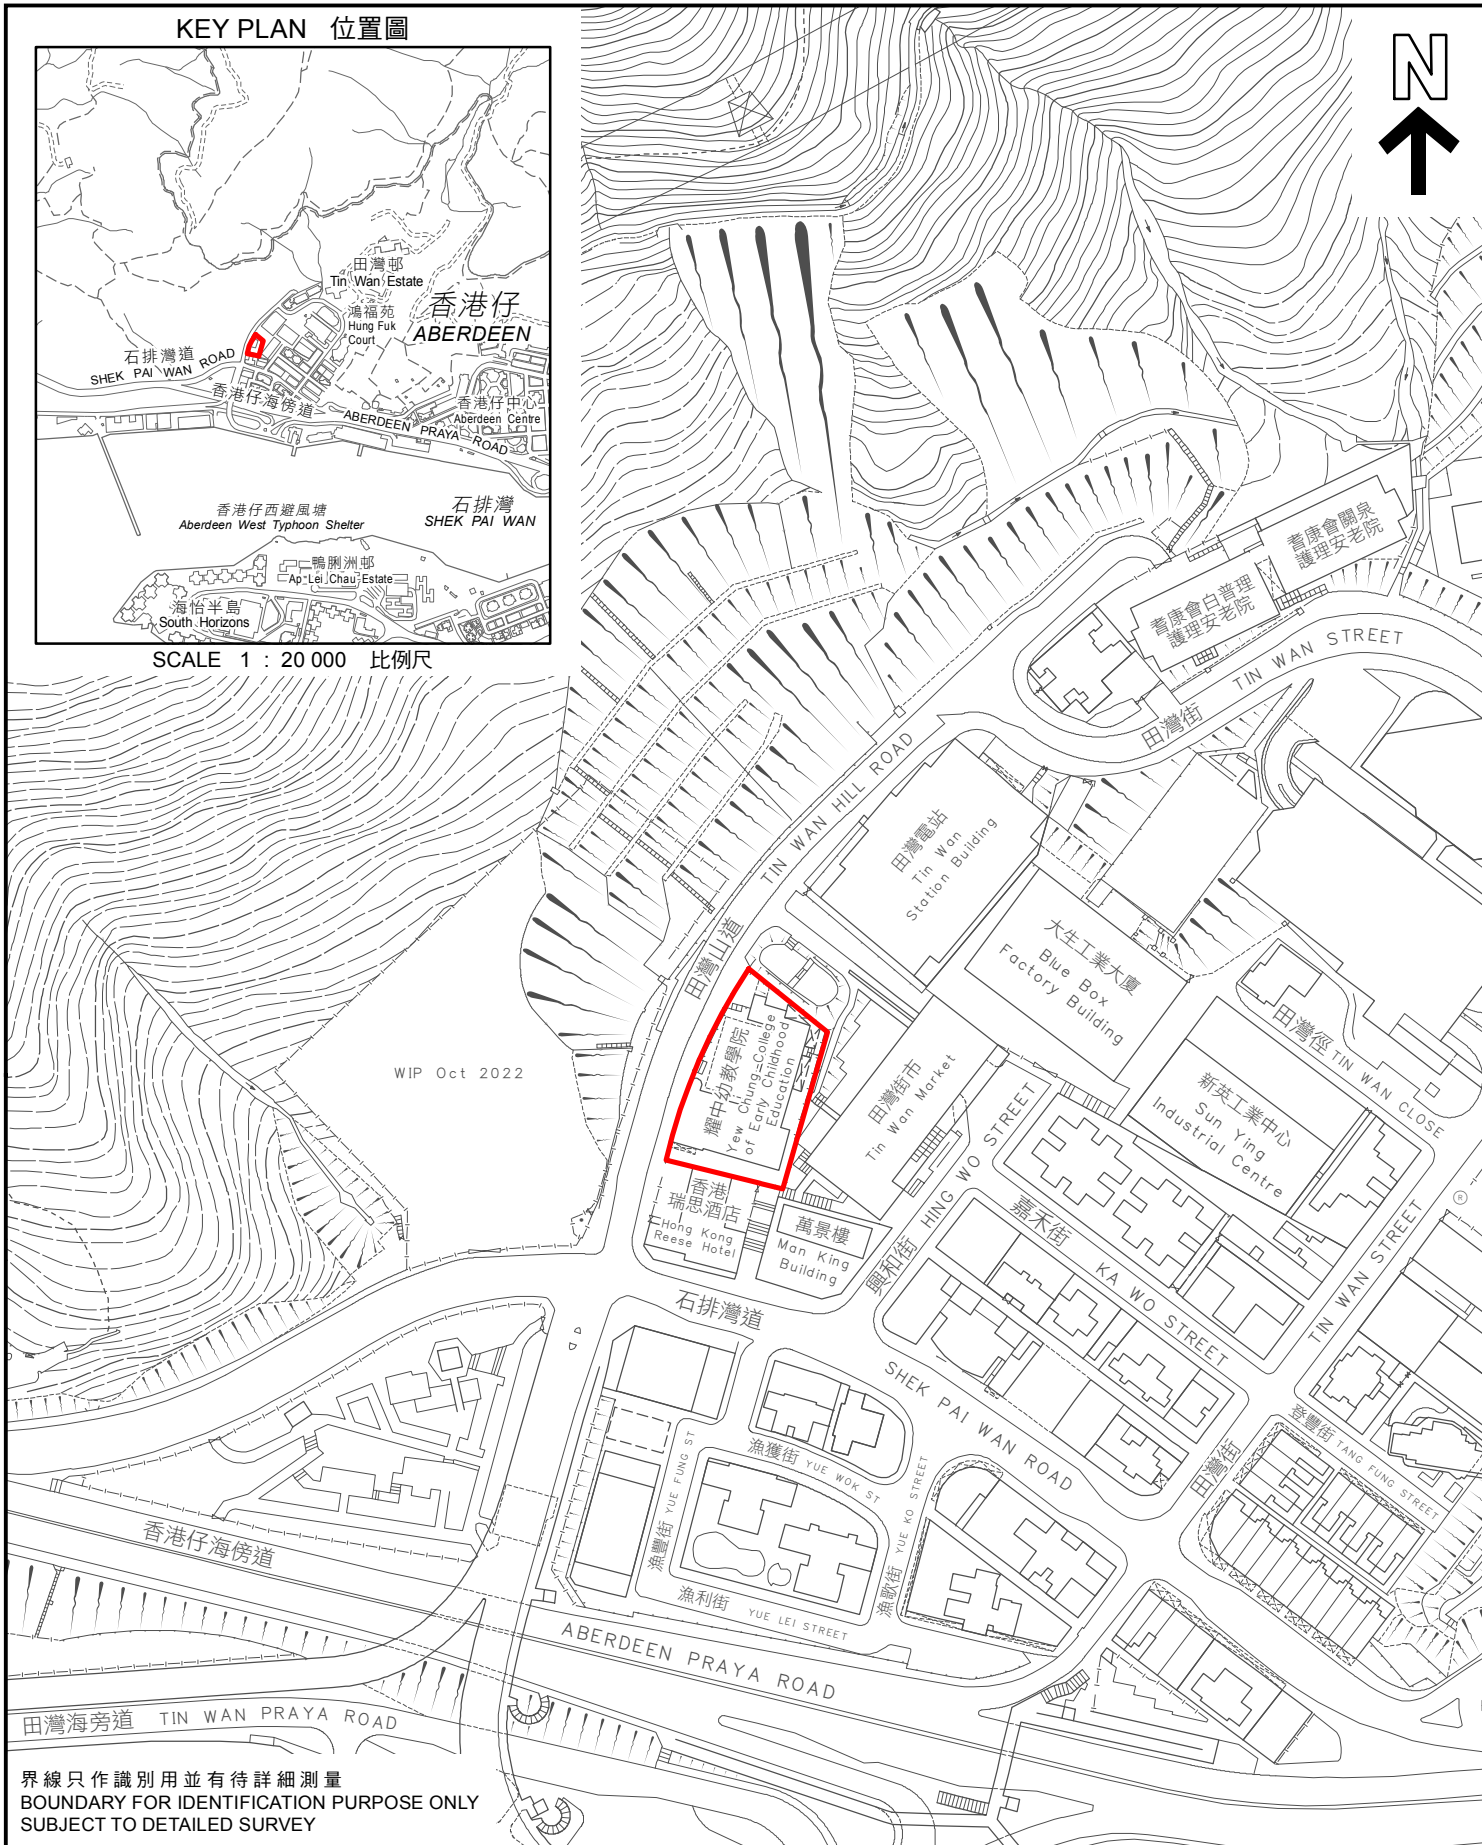

KEY PLAN 位置圖

SCALE 1 : 20 000 比例尺

WIP Oct 2022

界線只作識別用並有待詳細測量
BOUNDARY FOR IDENTIFICATION PURPOSE ONLY
SUBJECT TO DETAILED SURVEY

 主題地點
SUBJECT SITE

前校舍名稱
FORMER SCHOOL NAME
保良局慧妍雅集書院
PO LEUNG KUK WAI YIN COLLEGE

規劃署
PLANNING
DEPARTMENT

本摘要圖於2023年3月15日擬備，
所根據的資料為測量圖編號
11-SW-23A和23C
EXTRACT PLAN PREPARED ON 15.3.2023
BASED ON SURVEY SHEETS No.
11-SW-23A AND 23C

參考編號
REFERENCE No.
M/HOLS/23/21

圖 PLAN
3