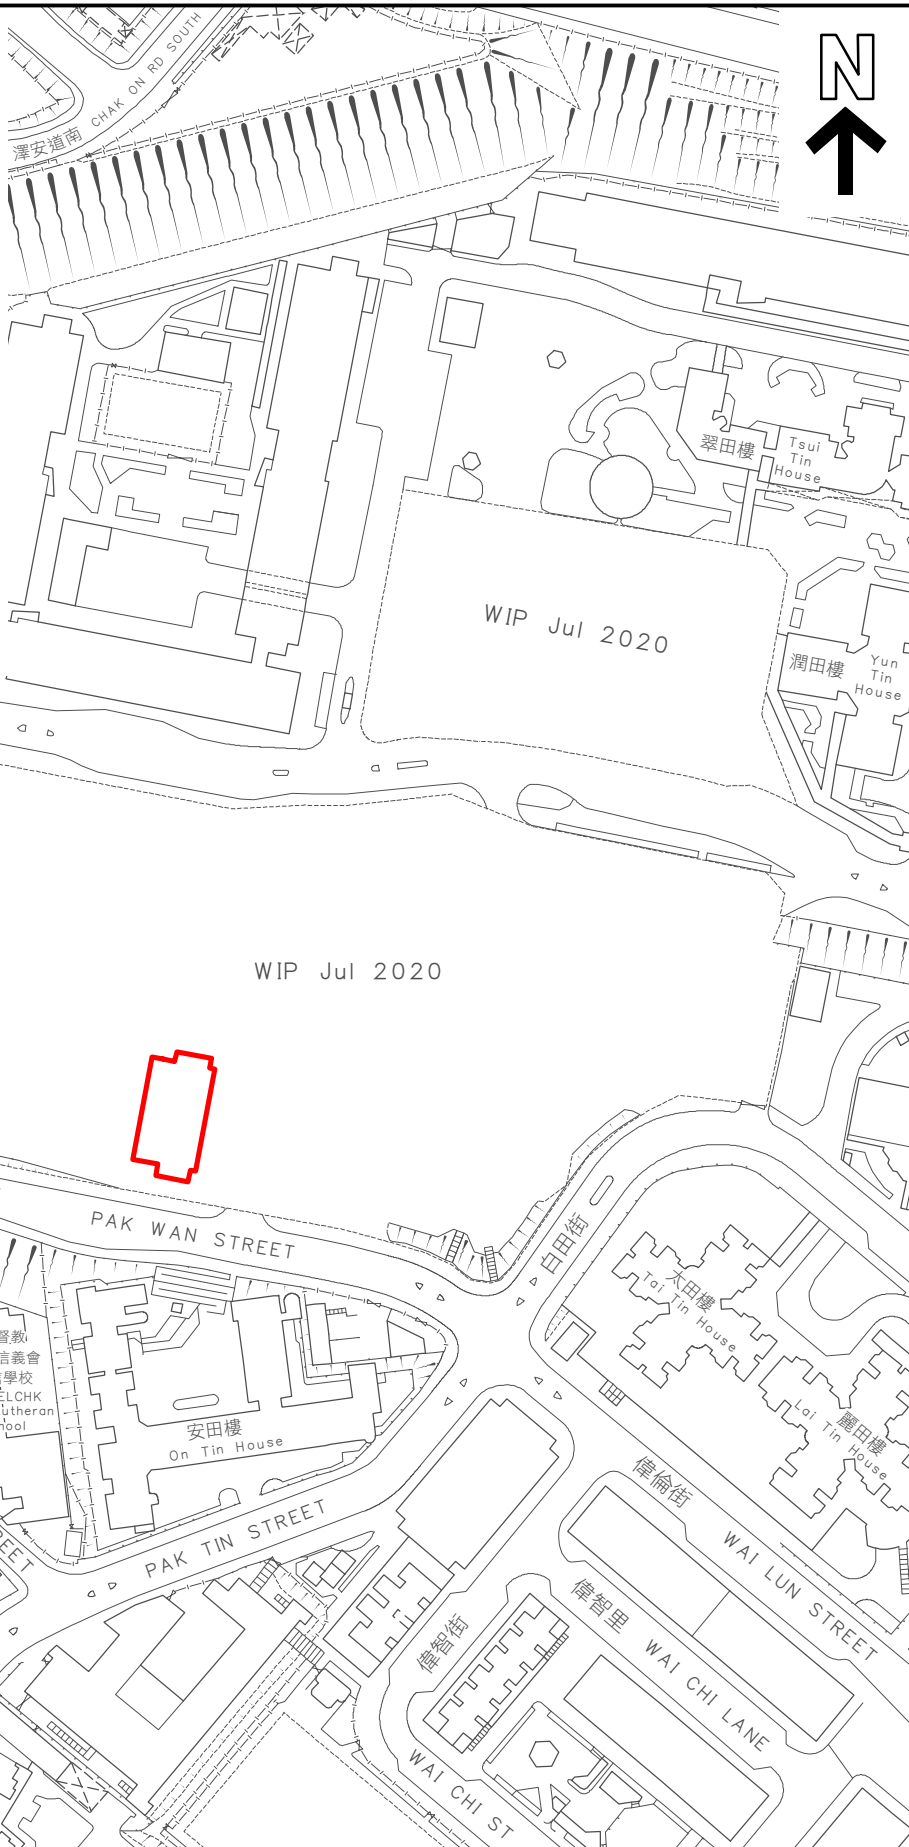

KEY PLAN 位置圖

SCALE 1 : 20 000 比例尺

界線只作識別用並有待詳細測量
BOUNDARY FOR IDENTIFICATION PURPOSE ONLY
SUBJECT TO DETAILED SURVEY

 主題地點
SUBJECT SITE

前校舍名稱
FORMER SCHOOL NAME
香港扶幼會 - 許仲繩紀念學校
SOCIETY OF BOYS' CENTRE -
HUI CHUNG SING MEMORIAL SCHOOL

規劃署
PLANNING
DEPARTMENT 

本摘要圖於2021年2月22日擬備，
所根據的資料為測量圖編號
11-NW-9C和9D

EXTRACT PLAN PREPARED ON 22.2.2021
BASED ON SURVEY SHEETS No.
11-NW-9C AND 9D

參考編號
REFERENCE No.
M/HOLS/20/67