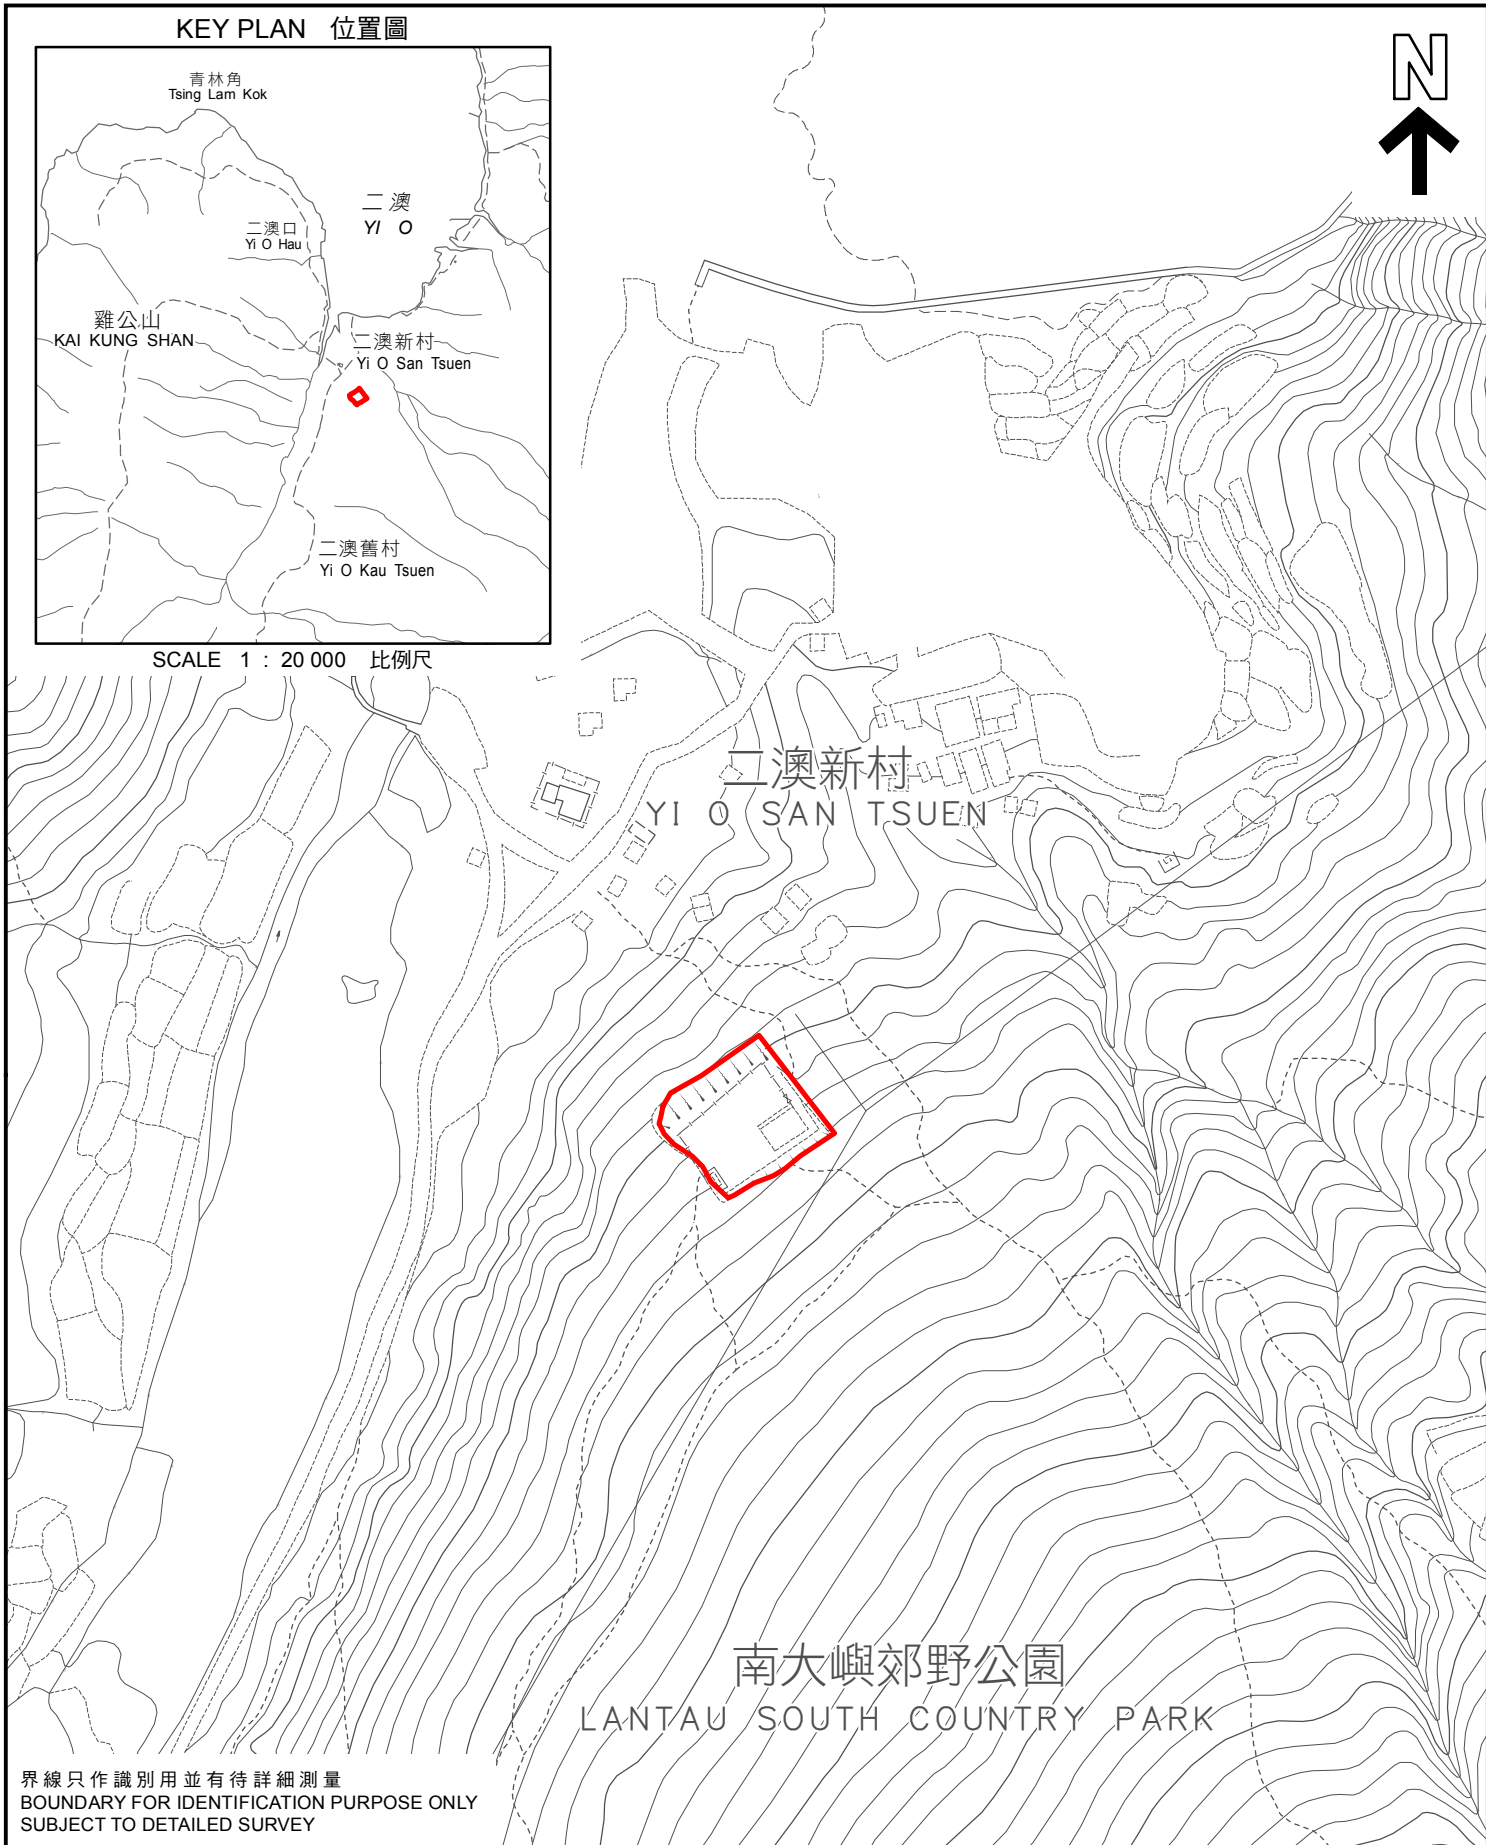

KEY PLAN 位置圖

SCALE 1 : 20 000 比例尺

界線只作識別用並有待詳細測量
BOUNDARY FOR IDENTIFICATION PURPOSE ONLY
SUBJECT TO DETAILED SURVEY

 <p>主題地點 SUBJECT SITE</p> <p>本摘要圖於2023年3月15日擬備， 所根據的資料為測量圖編號 13-NW-7B和7D</p> <p>EXTRACT PLAN PREPARED ON 15.3.2023 BASED ON SURVEY SHEETS No. 13-NW-7B AND 7D</p>	<p>前校舍名稱 FORMER SCHOOL NAME</p> <p>位於大嶼山二澳新村已空置的前學校 VACANT EX-SCHOOL AT YI O SAN TSUEN</p> <p>SCALE 1 : 2 000 比例尺</p> 	<p>規劃署 PLANNING DEPARTMENT</p>  <p>參考編號 REFERENCE No. M/HOLS/23/21</p> <p>圖 PLAN 201</p>
---	--	---